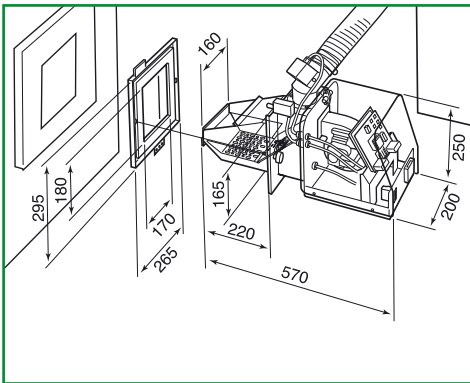

Monipuolinen:

Käyttämällä liekinohjaukslevyä, voidaan asentaa matalapesäisiin kattiloihin.

Helppohoitoinen:

Yksinkertaisen rakenteen vuoksi helppohoitoinen.

Turvallisuus:

Kolmenkertainen paloturva, sulava letku, pelletin pudotus ja ylikuumenemissuoja.