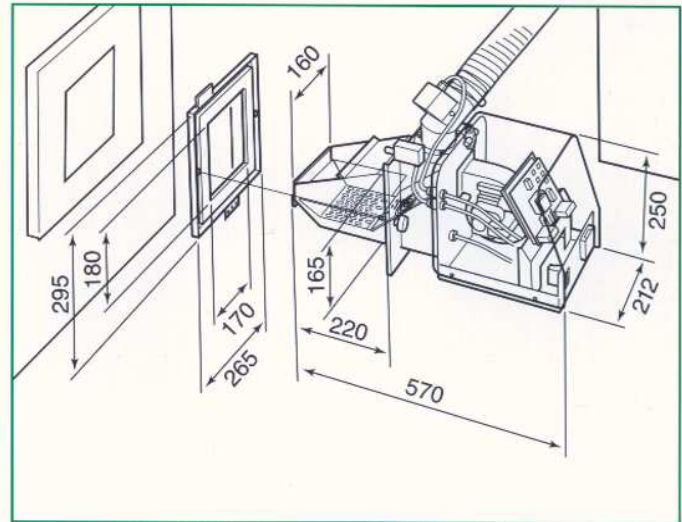

UUTUUS!

- ✓ Automaattinen tuhkanpoisto
- ✓ Helppo asentaa
- ✓ 3 tehoaluetta 10 - 20 kW
- ✓ Toiminnan valvonta myös puhaltimelta
- ✓ Vaihteleva puhallin-nopeus säättää palamisilman määrää
- ✓ Digitaalinen näyttö
- ✓ Säättöpaneeli polttimen etulevyssä

Taloudellisuus

Laskee lämmityskustannuksia, verrattuna öljyyn, sähköön tai maalämpöön.

Monipuolinen

Käyttämällä liekkiinjaislevyä, voidaan asentaa matalapesäisiin kattiloihin.

Helppohoitoinen

Polttimessa automaattinen tuhkanpoisto, helppo asentaa ja käyttää

Turvallisuus

kolmenkertainen paloturva, sulava letku, pelletin pudotus ja ylikuumenemissuoja, toimintavarma sytytysjärjestelmä jo vuodesta 1989, liekinvalvoja (valovastus), puhallinvahti.

Tekniset tiedot Iwabo Villa-S2

Pellettipoltin on tehty kattiloille, joiden tulipinta-ala on aina 5 m² asti.

Typ.	Pellettipoltin
Teho	10-20 kW säädettävissä
Mitat	Katso kuva oikealla
Sähkön tarve	230 V AC, 10 A, 50 Hz
Polttoaine	Puupelletti halk.6-10 mm

LISÄVARUSTEET:

Spirali	1500 mm (RSK-nr 6373967)
	2500 mm (RSK-nr 6373969)
Nivelvarsi	(RSK-6373952)
Liekin ohj.	Ohjaa liekin suuntaa eteenpäin

Iwabo-Naturenergilla on markkinoiden laajin tuotevalikoima!

JÄLLEENMYyjÄ:

MAAHANTUOJA:
A.J.A Import Oy
Järvikyläntie 584
85560 NIVALA
P.0400-635485
info@pellettilampo.com
www.pellettilampo.com