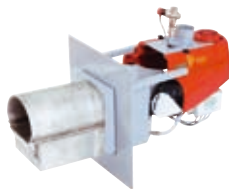

IWABO kiinteistöpolttin
100-200 kW